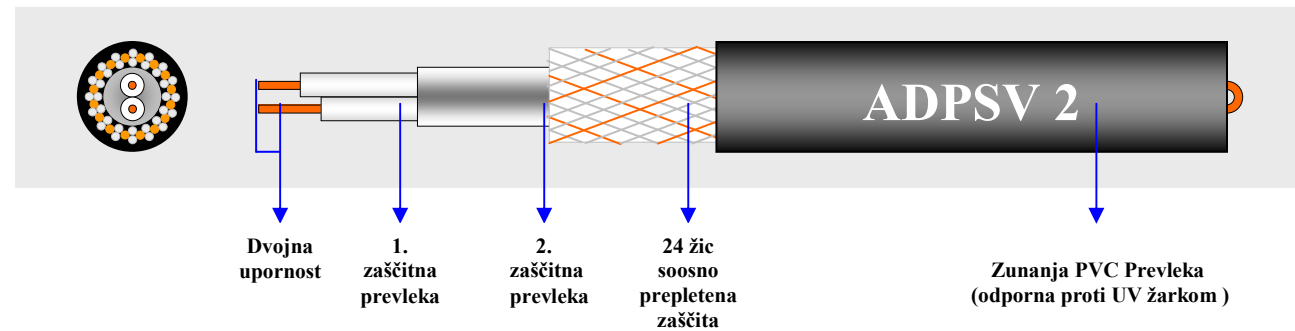

Ime grelnega kabla:

ADPSV 2

Kabel z dvojnimi vodnikoma v obliki koluta

UPORABA

PRIMEREN PROSTOR

TEHNIČNE ZNAČILNOSTI

OKOLJEVARSTVENI POGOJI