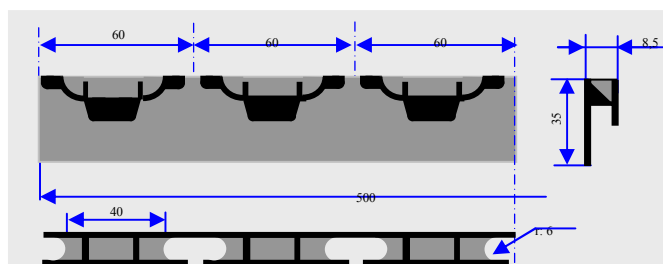

PRITRDILNA ZAPONKA

Barva: Črna
Material: Polietilen
Pakirano: Škatla z 600 elementi

Uporaba: KOLUTI / MREŽE

Uporaba: KOLUTI

PRITRDILNI VODNIK

Barva: Črna
Material: Polipropilene
Pakirano: Škatla z 600 elementi
Pritrdilni vodnik:
6 – 12 – 18 – 24 ... cm
Ø Kabla:
> 4 mm