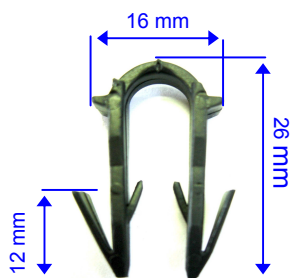

PRITRDILNA ZAPONKA

Barva: Črna
Material: Polietilen
Pakirano: Škatla z 600 elementi

Uporaba: KOLUTI / MREŽE

Uporaba: KOLUTI

PRITRDILNI VODNIK

Barva: Črna
Material: Polipropilene
Pakirano: Škatla z 600 elementi
Pritrdilni vodnik:
6 – 12 – 18 – 24 ... cm
Ø Kabla:
> 4 mm