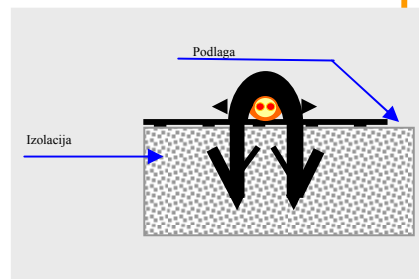

PRITRDILNA ZAPONKA

Barva: Črna
Material: Polietilen
Pakirano: Škatla z 600 elementi

Uporaba: KOLUTI / MREŽE

Uporaba: KOLUTI

PRITRDILNI VODNIK

Barva: Črna
Material: Polipropilene
Pakirano: Škatla z 600 elementi
Pritrdilni vodnik:
6 – 12 – 18 – 24 ... cm
Ø Kabla:
> 4 mm