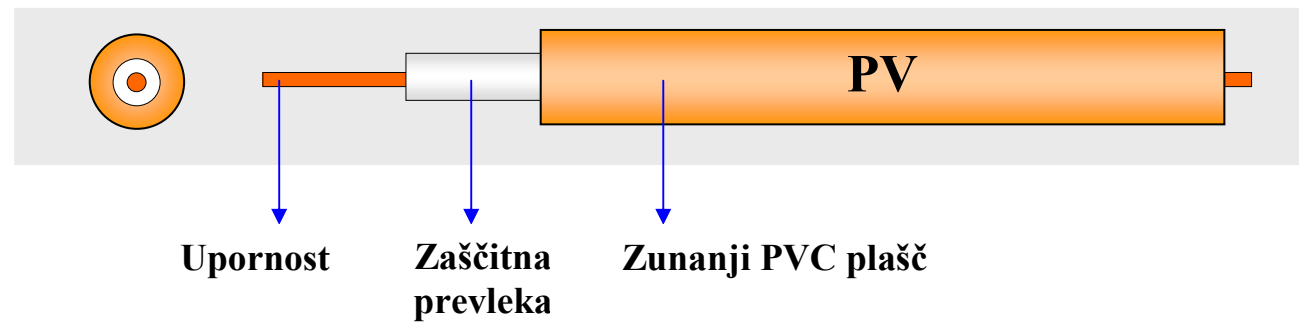

Ime grelnega kabla:

PV

Kabel z enojnim vodnikom v obliki koluta in mreže

UPORABA

PRIMEREN PROSTOR

TEHNIČNE ZNAČILNOSTI

OKOLJEVARSTVENI POGOJI