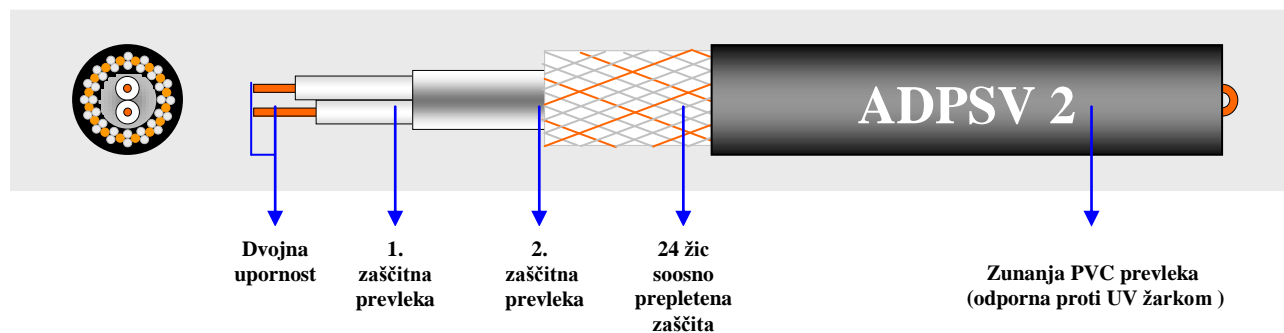

Ime grelnega kabla:

# ADPSV

Kabel z dvojnimi vodnikoma v obliki koluta